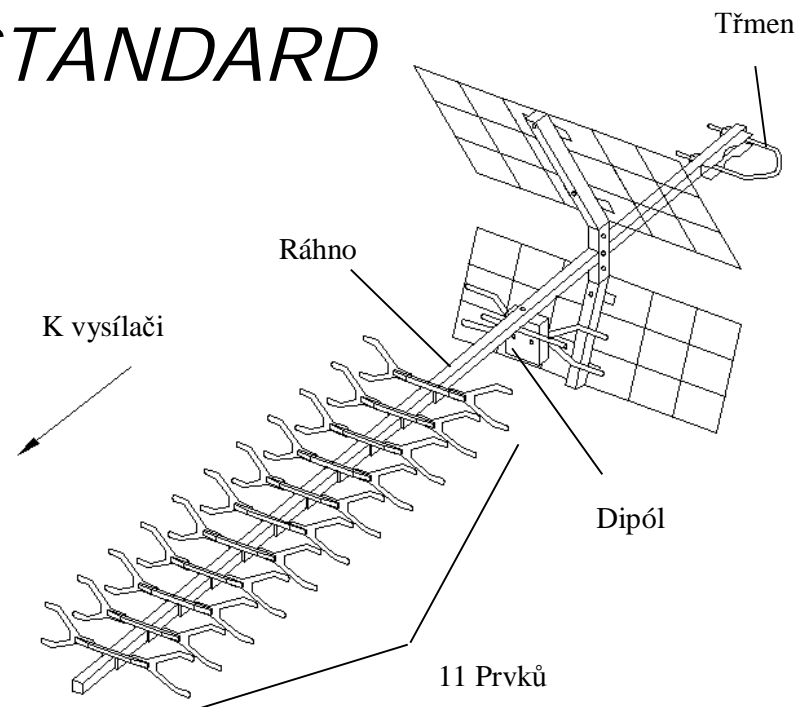

TELEVIZNÍ ŠIROKOPÁSMOVÁ ANTÉNA

Typ: **COLOR STANDARD**

Frekven. rozsah: 470-790 MHz

Kanál: 21-60

Zisk: 9-12 dBd

Na výrobek je vydáno prohlášení o shodě,
které dodá prodejce na požádání.

Na výrobek je poskytována záruční lhůta 24 měsíců.

Připojení koax. kabelu

Je nutné nastavit mezeru
jiskřiště dle návodu, aby
nedošlo ke zkratu.

COLOR STANDARD

Uchycení prvku na ráhno - montáž

Prvek uchopit do obou rukou a prohnut tak, aby
šel volně nasunout v kolmém směru na ráhno
v místě uchycení.