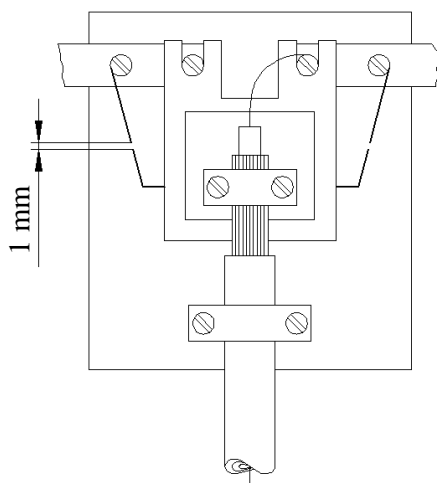

Připojení koax. kabelu

Je nutné nastavit mezeru
jiskřiště dle návodu, aby
nedošlo ke zkratu.

COLOR STANDARD

Uchycení prvku na ráhno - montáž

Prvek uchopit do obou rukou a prohnut tak, aby
šel volně nasunout v kolmém směru na ráhno
v místě uchycení.