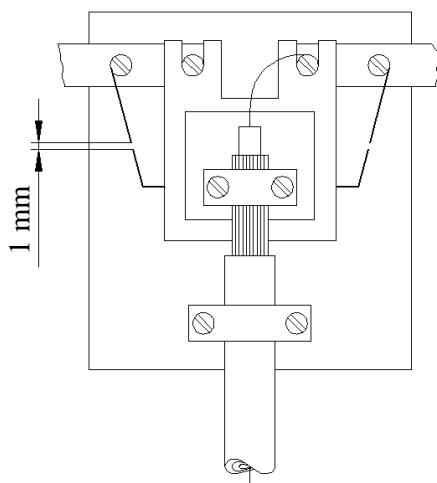

### Připojení koax. kabelu

Je nutné nastavit mezeru  
jiskřiště dle návodu, aby  
nedošlo ke zkratu.

### Uchycení prvku na ráho - montáž

Prvek uchopit do obou rukou a prohnout tak, aby  
šel volně nasunout v kolmém směru na ráho  
v místě uchycení.

**Jiný způsob montáže může prvek poškodit !!!**

K vysílači