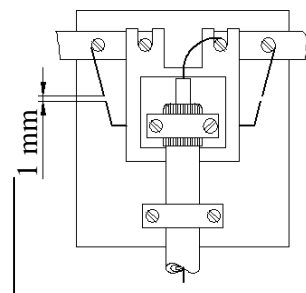

Na výrobek je vydáno prohlášení o shodě,
které dodá prodejce na požádání.

Na výrobek je poskytována záruční lhůta 24 měsíců.

Připojení koax. kabelu

střed. díl. stínění převlečeno
vodič pěna přes plášť kabelu

Je nutné nastavit mezeru jiskřiště dle
návodu, aby nedošlo ke zkratu.

Anténní stožár musí být uzemněn podle platných norem.

COLOR DIGI

COLOR DIGI-mini

Montáž prvků
prvek prohnout tak, aby šel
nasunout na ráho v místě
uchycení.