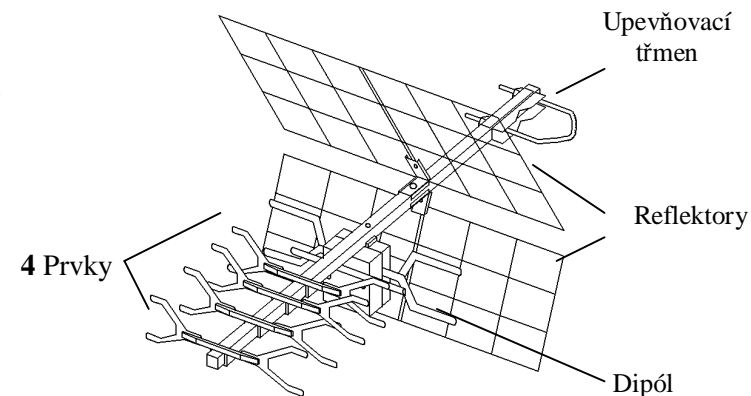

Je nutné nastavit mezeru jiskřiště dle
návodu, aby nedošlo ke zkratu.

Anténní stožár musí být uzemněn podle platných norem.

COLOR DIGI

COLOR DIGI-mini

Montáž prvků
prvek prohnout tak, aby šel
nasunout na ráho v místě
uchycení.