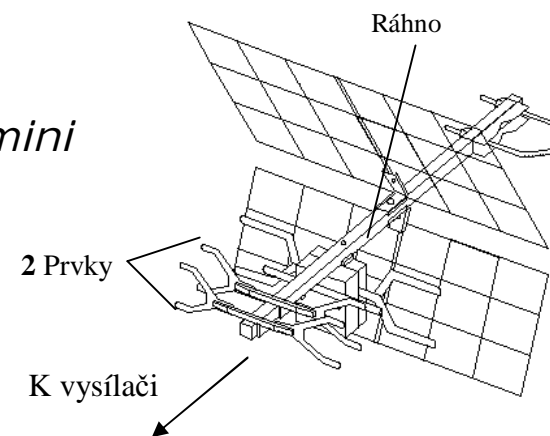

Na výrobek je vydáno prohlášení o shodě,
které dodá prodejce na požádání.

Na výrobek je poskytována záruční lhůta 24 měsíců.

Připojení koax. kabelu

střed. díl. stínění převlečeno
vodič pěna přes plášť kabelu

Je nutné nastavit mezeru jiskřiště dle
návodu, aby nedošlo ke zkratu.

Anténní stožár musí být uzemněn podle platných norem.

COLOR DIGI

COLOR DIGI-mini

Montáž prvků
prvek prohnout tak, aby šel
nasunout na ráho v místě
uchycení.