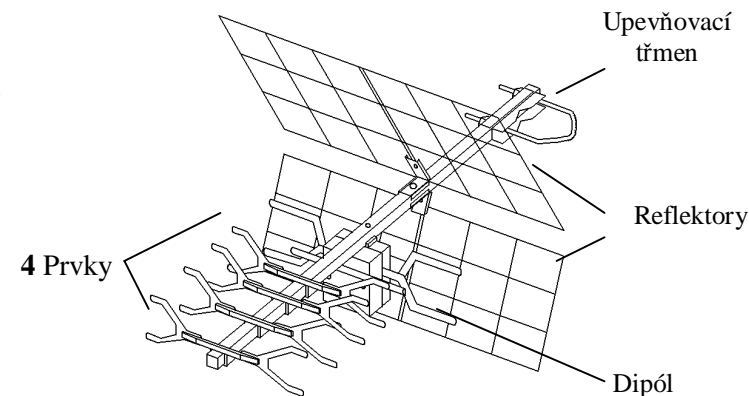

Je nutné nastavit mezeru jiskřiště dle
návodu, aby nedošlo ke zkratu.

Anténní stožár musí být uzemněn podle platných norem.

COLOR DIGI

COLOR DIGI-mini

Montáž prvků
prvek prohnout tak, aby šel
nasunout na ráho v místě
uchycení.