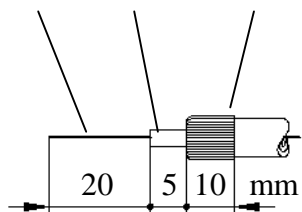

Na výrobek je vydáno prohlášení o shodě,
které dodá prodejce na požádání.

Na výrobek je poskytována záruční lhůta 24 měsíců.

Připojení koax. kabelu

střed. díl. stínění převlečeno
vodič pěna přes plášť kabelu

Je nutné nastavit mezeru jiskřiště dle
návodu, aby nedošlo ke zkratu.

Anténní stožár musí být uzemněn podle platných norem.

COLOR DIGI

COLOR DIGI-mini

Montáž prvků
prvek prohnout tak, aby šel
nasunout na ráho v místě
uchycení.